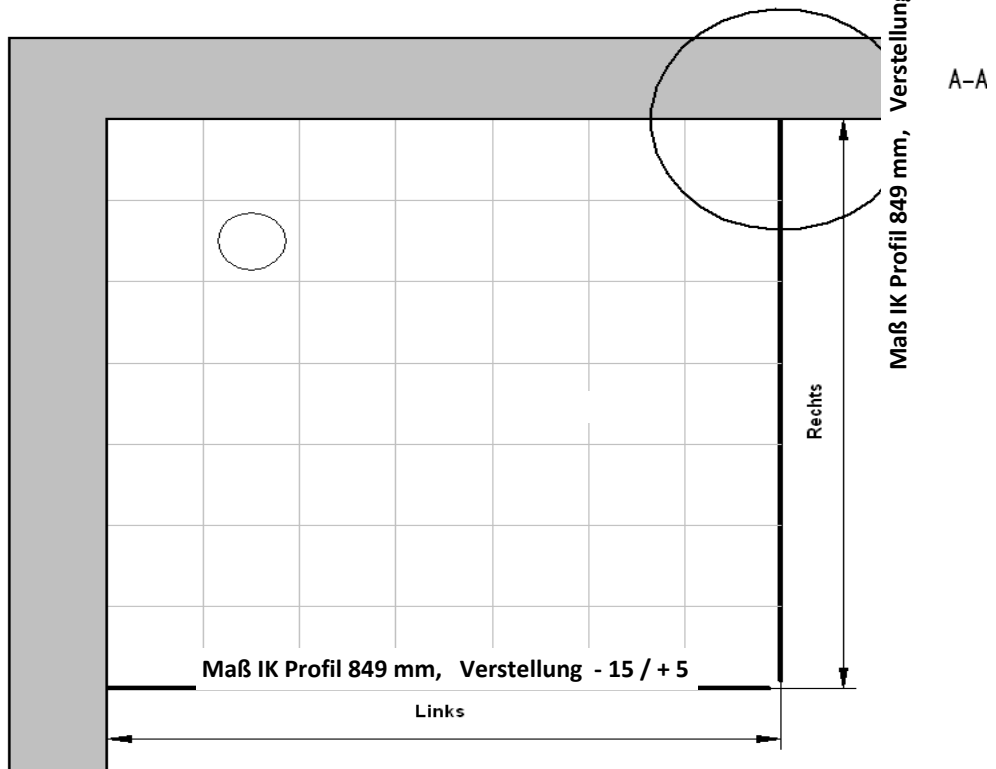

Bearbeiter: **Padoga**

Artikelnr. **1655017**
Produkt: Dreh-/Faltdiagonaleinstieg
Serie: Elana Komfort (Neue Version)

Links **900 mm** x **900 mm** Rechts

*

Skizze

A-A

Bemerkung: _____
_____
_____
_____