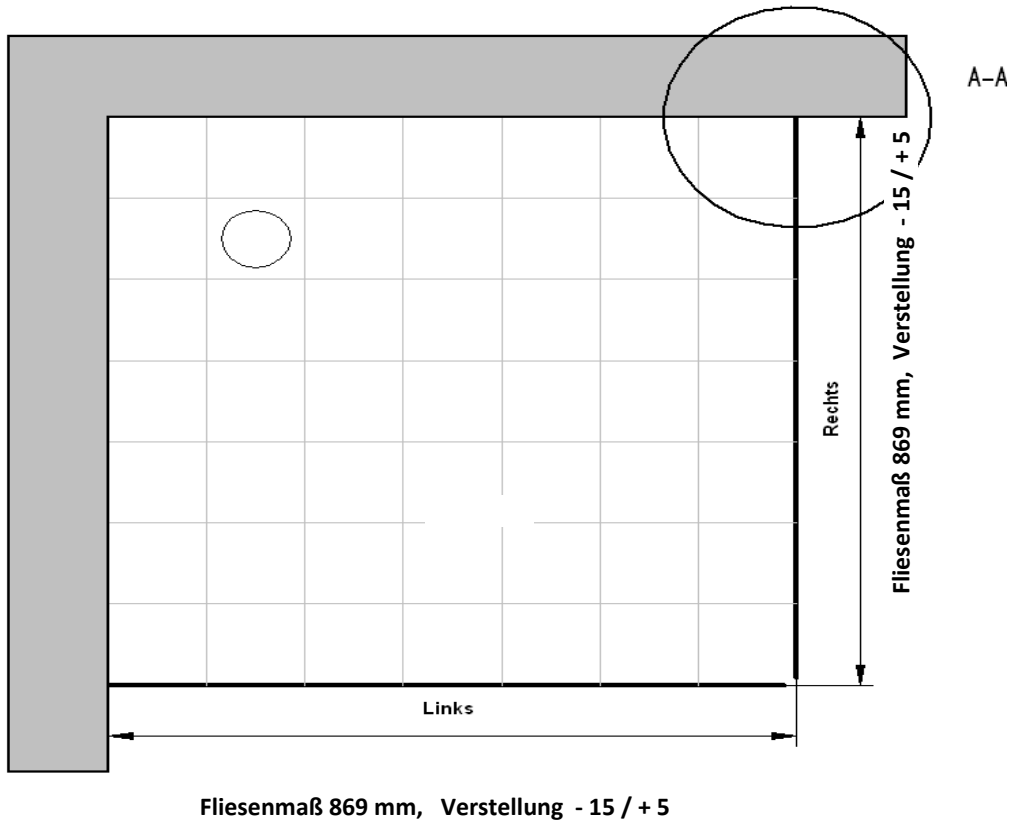

# Fliesenmaß für Standard Duschen

02.05.2013

Bearbeiter: **Padoga**  
Artikelnr. **1.655.017**  
Produkt: Dreh-/Faltdiagonaleinstieg  
Serie: Elana Komfort (Neue Version)

Links 900 mm x Rechts 900 mm

\*

## Skizze

A-A

Fliesenmaß 869 mm, Verstellung - 15 / + 5

Bemerkung:

---

---

---

---

# Außenkante Profil für Standard Duschen

02.05.2013

Bearbeiter: Padoga

Artikelnr. **1655017**  
Produkt: Dreh-/Faltdiagonaleinstieg  
Serie: Elana Komfort (Neue Version)

Links **900 mm** x **900 mm** Rechts

## Skizze

A-A

Fliesenmaß 864 mm, Verstellung - 10 / + 10

Fliesenmaß 764 mm, Verstellung - 10 / + 10

Bemerkung:

---

---

---