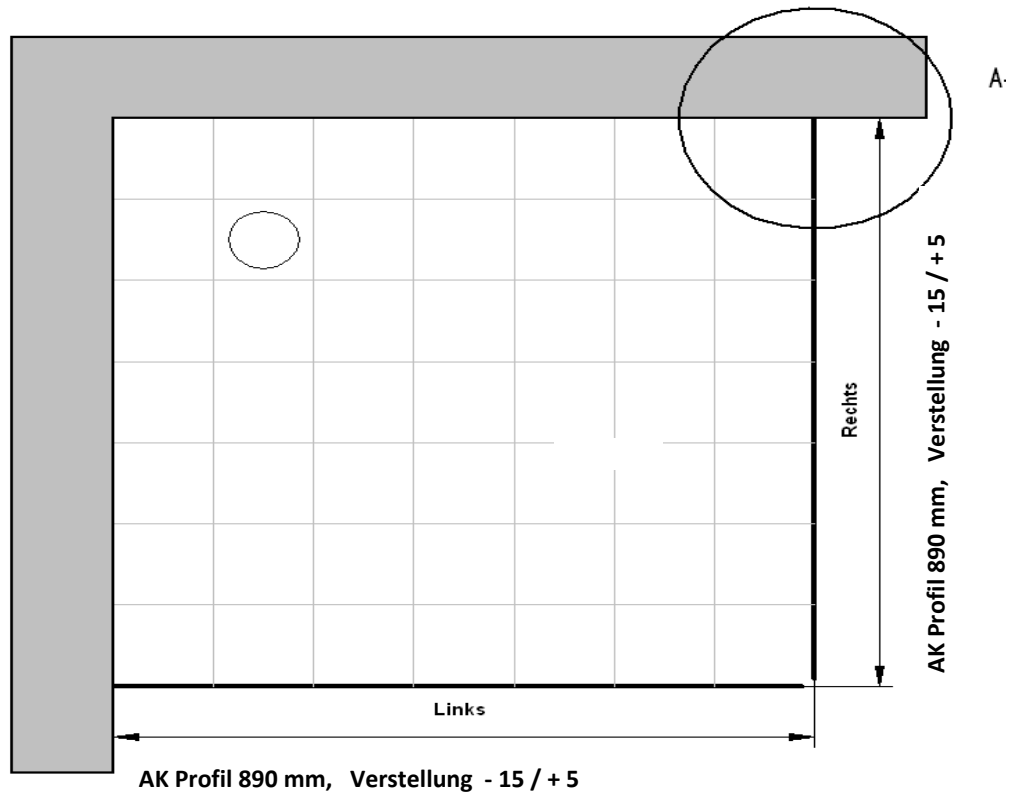

Außenkante Profil für Standard Duschen

02.05.2013

Bearbeiter: Padoga

Artikelnr. **1655017**
Produkt: Dreh-/Faltdiagonaleinstieg
Serie: Elana Komfort (Neue Version)

Links **900 mm** x **900 mm** Rechts

*

Skizze

A-A

Bemerkung: _____
_____
_____

Innenkante Profil für Standard Duschen