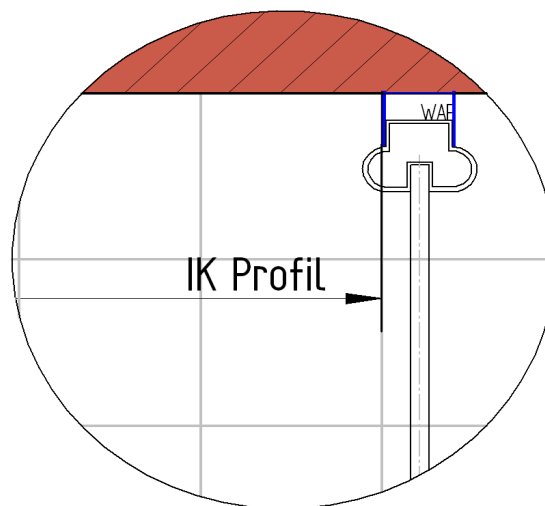

Innenkante Profil für Standard Duschen

10.09.2013

Bearbeiter:

Artikelnr. **1655016**
Produkt: Dreh-/Faltdiagonaleinstieg
Serie: Elana Komfort (Neue Version)

Links 900 mm x Rechts 800 mm

*

Skizze

A-A

Bemerkung: _____
_____
_____
_____