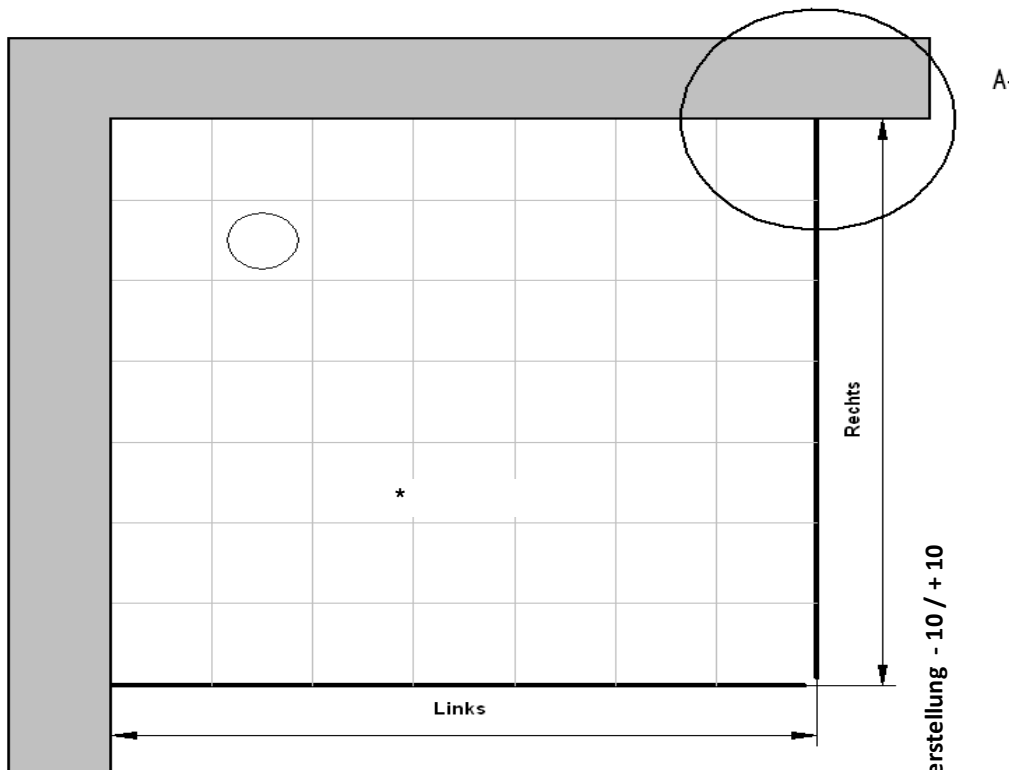

# Fliesenmaß für Standard Duschen

02.05.2013

Bearbeiter: **Padoga**  
Artikelnr. **1.655.017**  
Produkt: Dreh-/Faltdiagonaleinstieg  
Serie: Elana Komfort (Neue Version)

Links 900 mm x Rechts 900 mm

\*

# Fliesenmaß für Standard Duschen

10.09.2013

Bearbeiter: **dp**

Artikelnr. **1.655.016**

Produkt: Dreh-/Faltdiagonaleinstieg

Serie: Elana Komfort (Neue Version)

Links

900 mm

x

Rechts

800 mm

Artikelnr. \*

Produkt:

Serie:

## Skizze

A-A

Fliesenmaß 864 mm, Verstellung - 10 / + 10

Fliesenmaß 764 mm, Verstellung - 10 / + 10

Bemerkung:

---

---

---