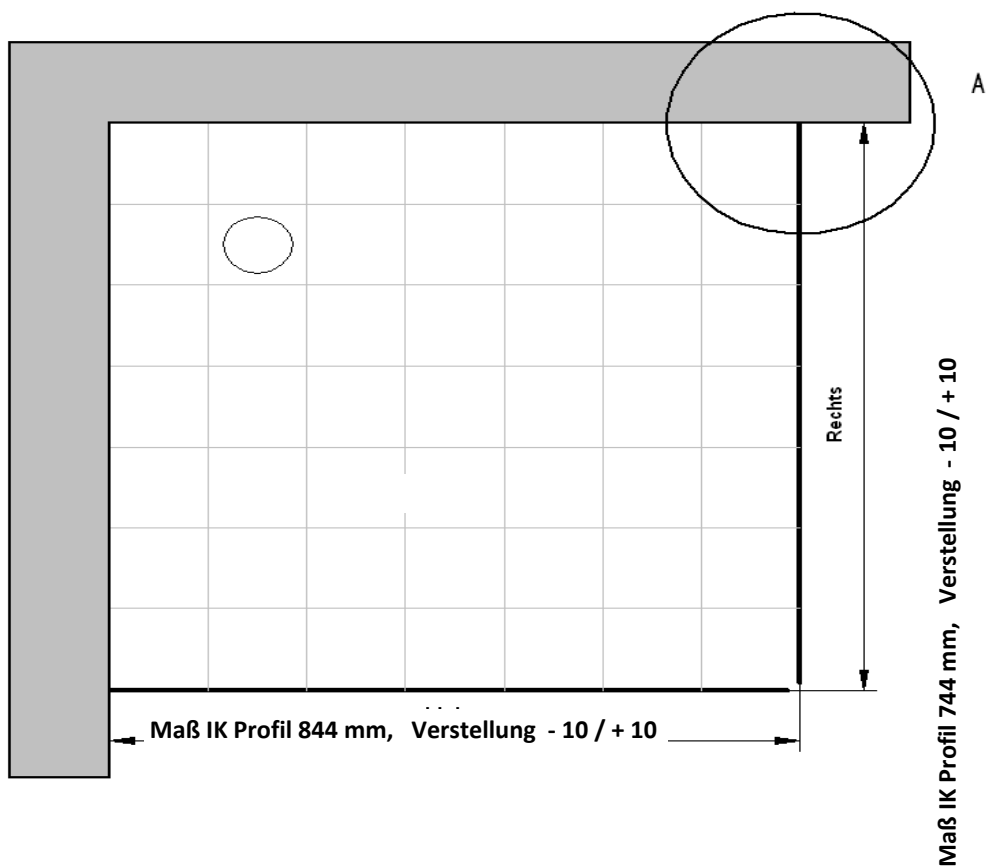

Innenkante Profil für Standard Duschen

10.09.2013

Bearbeiter:

Artikelnr. **1655016**
Produkt: Dreh-/Faltdiagonaleinstieg
Serie: Elana Komfort (Neue Version)

Links 900 mm x Rechts 800 mm

*

Skizze

A-A

Bemerkung: _____
_____
_____
_____