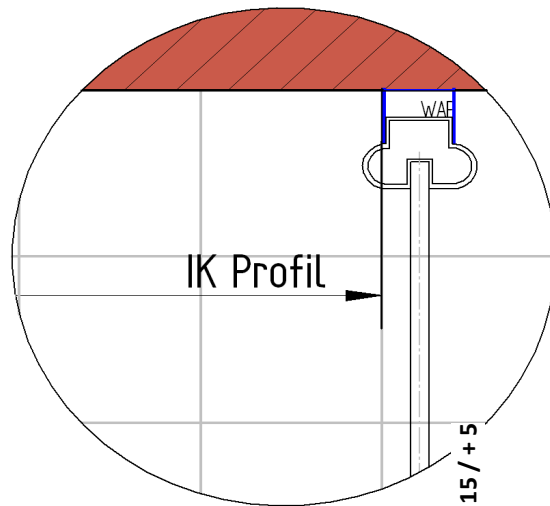

Bearbeiter: **Padoga**

Artikelnr. **1655017**
Produkt: Dreh-/Faltdiagonaleinstieg
Serie: Elana Komfort (Neue Version)

Links **900 mm** x **900 mm** Rechts

*

Skizze

A-A

Bemerkung: _____
_____
_____
_____