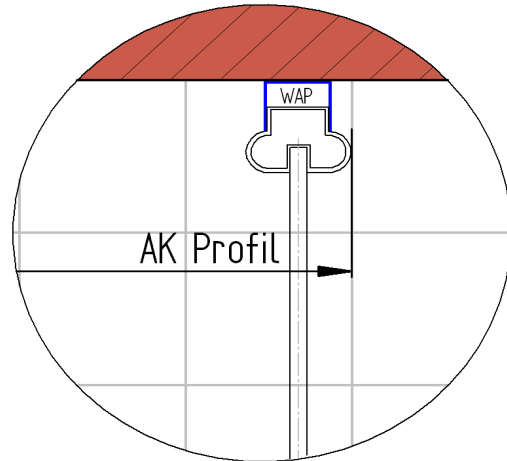

Außenkante Profil für Standard Duschen

02.05.2013

Bearbeiter: Padoga

Artikelnr. **1655017**
Produkt: Dreh-/Faltdiagonaleinstieg
Serie: Elana Komfort (Neue Version)

Links **900 mm** x **900 mm** Rechts

*

Skizze

A-A

Bemerkung: _____
_____
_____

Innenkante Profil für Standard Duschen