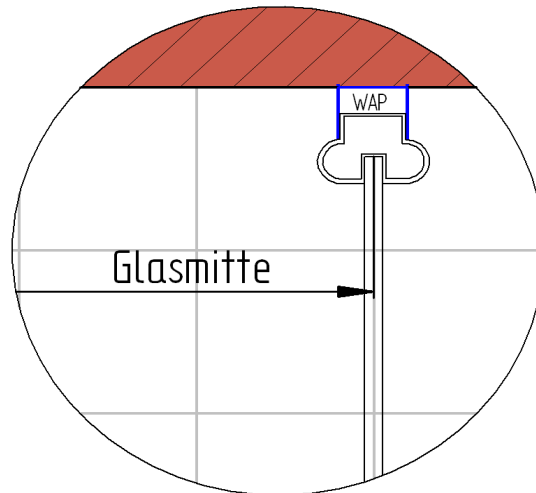

# Fliesenmaß für Standard Duschen

10.09.2013

Bearbeiter: **dp**

Artikelnr. **1.655.016**

Produkt: Dreh-/Faltdiagonaleinstieg

Serie: Elana Komfort (Neue Version)

Links

900 mm

x

Rechts

800 mm

Artikelnr. \*

Produkt:

Serie:

## Skizze

A-A

Fliesenmaß 864 mm, Verstellung - 10 / + 10

Fliesenmaß 764 mm, Verstellung - 10 / + 10

Bemerkung:

---

---

---