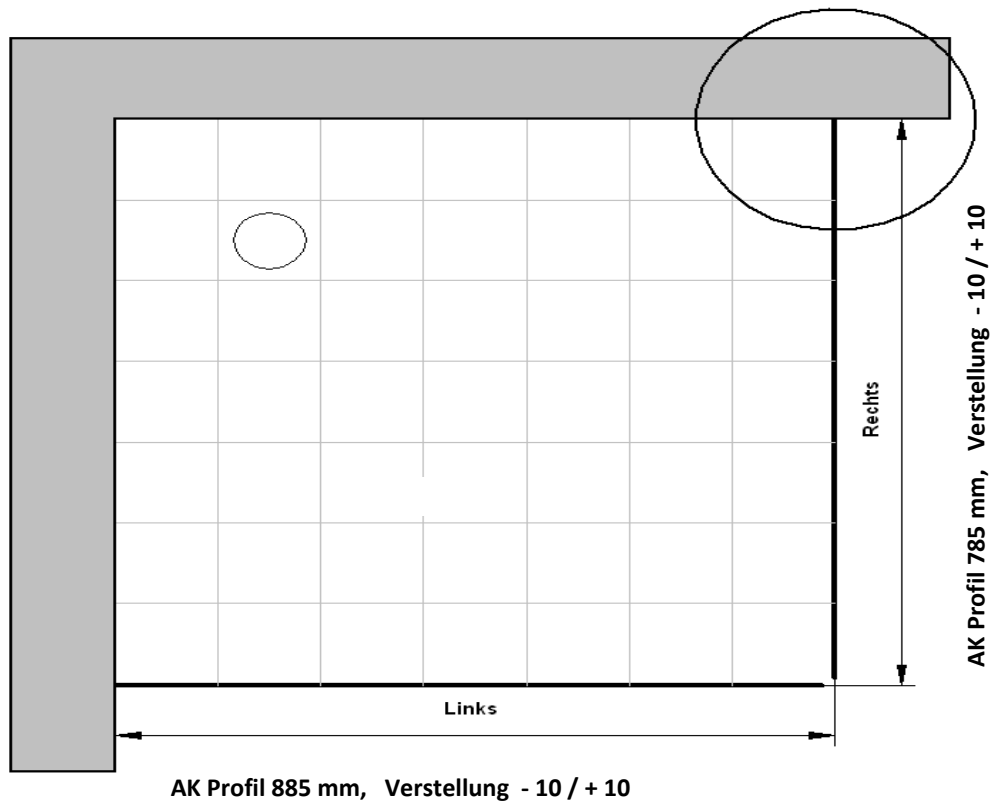

Außenkante Profil für Standard Duschen

10.09.2013

Bearbeiter:

Artikelnr. **1655016**
Produkt: Dreh-/Faltdiagonaleinstieg
Serie: Elana Komfort (Neue Version)

Links **900 mm** x Rechts **800 mm**

*

Skizze

A-A

Bemerkung: _____
_____
_____
_____