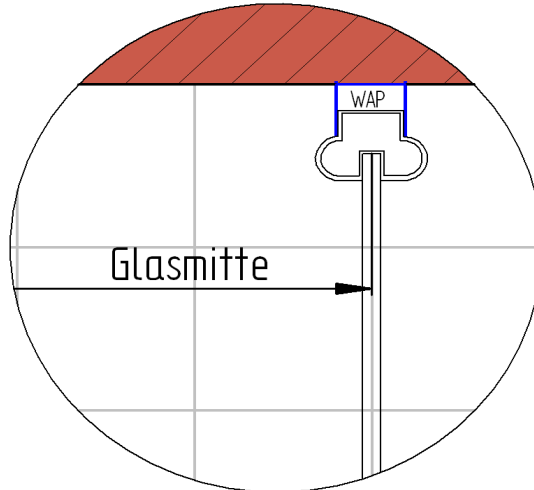

# Fliesenmaß für Standard Duschen

02.05.2013

Bearbeiter: **Padoga**  
Artikelnr. **1.655.017**  
Produkt: Dreh-/Faltdiagonaleinstieg  
Serie: Elana Komfort (Neue Version)

Links 900 mm x Rechts 900 mm

\*

## Skizze

A-A

Fliesenmaß 869 mm, Verstellung - 15 / + 5

Bemerkung:

---

---

---

---

# Außenkante Profil für Standard Duschen

02.05.2013

Bearbeiter: Padoga

Artikelnr. **1655017**  
Produkt: Dreh-/Faltdiagonaleinstieg  
Serie: Elana Komfort (Neue Version)

Links **900 mm** x **900 mm** Rechts