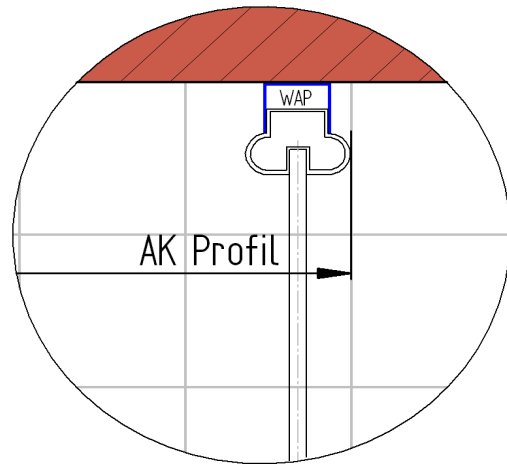

Außenkante Profil für Standard Duschen

10.09.2013

Bearbeiter:

Artikelnr. **1655016**
Produkt: Dreh-/Faltdiagonaleinstieg
Serie: Elana Komfort (Neue Version)

Links **900 mm** x Rechts **800 mm**

*

Skizze

A-A

Bemerkung: _____
_____
_____
_____